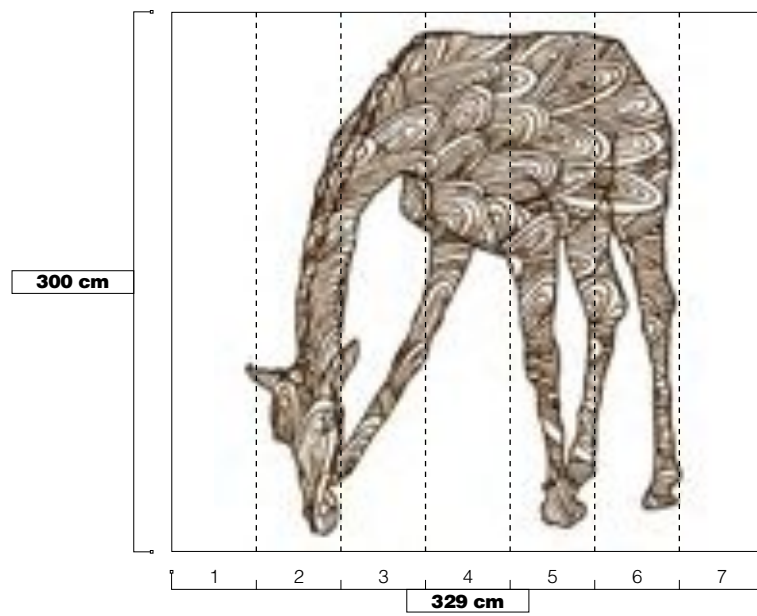

### BBWG0901/0902

subject code  
codice del soggetto  
code du sujet  
código del diseño

custom sizes available on request  
altre misure disponibili su richiesta  
autres dimensions disponibles sur demande  
disponibles otras medidas opcionales

colours  
colori  
couleurs  
colores

**47x300 cm**  
rolls dimensions  
dimensione rolli  
dimension rouleaux  
dimension rollos

wallpaper rolls  
rolli carta  
rouleaux papier  
rollos papel